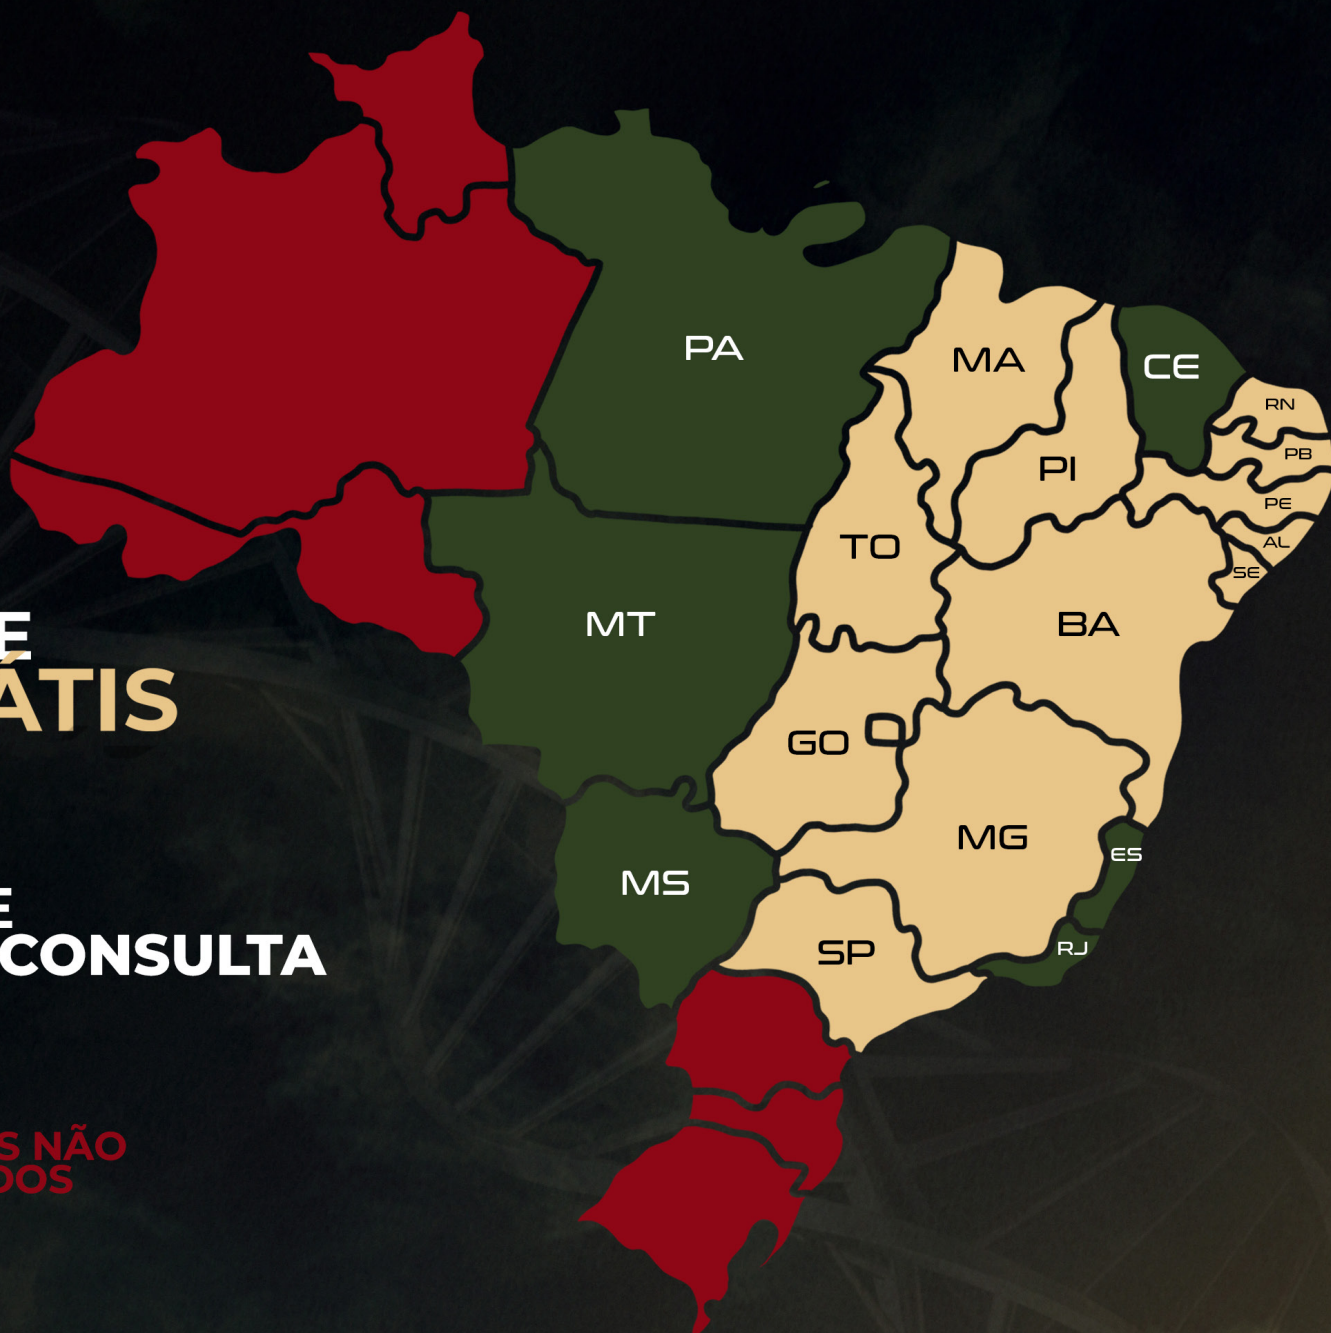

Touros e Matrizes PO

Início do Leilão após o gado de corte

30 parcelas

sendo (2+2+2+2+2+2+18)

**FRETE
GRÁTIS**

**FRETE
SOB CONSULTA**

**ESTADOS NÃO
ATENDIDOS**

Desconto para
pagt. à vista